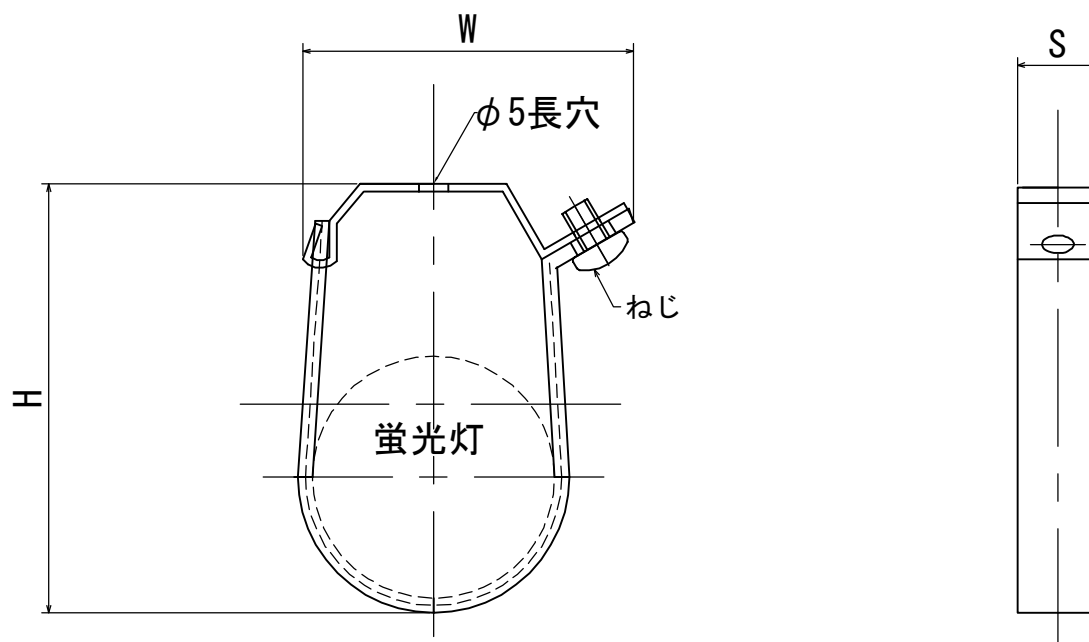

落下防止留め具 C 各寸法

落下防止留め具			
タイプ	H寸法	W寸法	S寸法
C (管径 φ32取付け時)	58	45	11

SUNTECKS CO., LTD